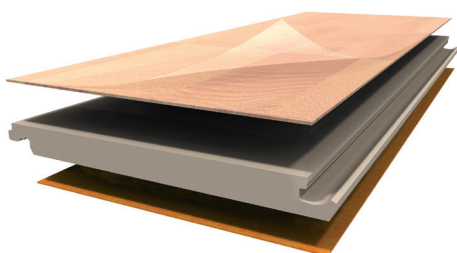

moland® High Performance Laminate

När du inte vill kompromissa!

Moland laminatgolv

Moland High Performance Laminate är Molands nya produktserie med breda plankor eller moderna golvplattor.

Våra laminatgolv har en kompromisslös kvalitet i modern design.

Ytan är tålig och bleks inte, även om golvet utsätts för solljus. Texturen är autentisk och golvet ger rummet en varm och välkomnande atmosfär.

Konstruktion

Ytan är tålig och slitstark med en naturlig ytdesign. Kärnan består av en svällskyddad HDF-skiva, och på baksidan skyddar ett balansmaterial mot böjning i tvärlid.

Användningsklass

Användningsklassen är 23/32 AC4. Det innebär att Moland High Performance Laminate kan användas i alla bostäder, oavsett hur hård belastningen är, samt i de flesta företagslokaler med normal belastning, t.ex. kontor, butiker och väntrum.

Certifiering

Alla Moland High Performance Laminate är certifierade med PEFC, som är en kvalitetsstämpel för hållbart skogsbruk. Det betyder att våra laminatgolv är tillverkade med respekt för naturen.

Design

Moland High Performance Laminate ingår i vår Design-familj med både vinyl- och biogolv. Golven kännetecknas av att vara mycket slitstarka, enkla att underhålla och ger ditt hem ett visuellt tilltalande intryck.